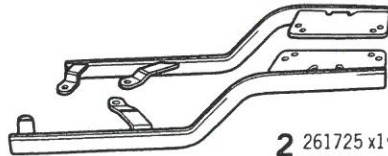

SHAD

YAMAHA MAJESTY 125 '14 KIT TOP YOMJ14ST

1 260648 x4
Ø16 Ø9 x 5

2 261725 x1 →
261726 x1 ←

3 303020 x4
Ø8

4 304036 x4
M8 x 45 DIN 7380

⚠ WARNING!

GB

Do not fully tighten the screws until it is ensured that the KIT is correctly attached and aligned.

E

No apretar los tornillos del todo hasta asegurarse que el KIT está correctamente colocado y alineado.

D

Ziehen Sie die Schrauben nicht ganz fest, bevor Sie sich nicht vergewissert haben, daß der Bausatz korrekt eingestellt und ausgerichtet ist.

I

Non stringere del tutto le viti fin tanto non si è sicuri che il kit è collocato correttamente e allineato.